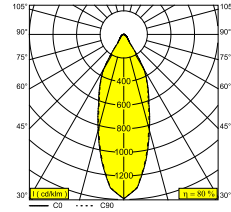

BOXY 2 L 93033 DIM8

10727 9328 W-W

AVAILABLE IN

ALU GREY-ALU GREY 10727 9328 A-A

BLACK-BLACK 10727 9328 B-B

BLACK-FLEMISH BRONZE 10727 9328 B-FBR

BLACK-FLEMISH GOLD 10727 9328 B-FG

WHITE-WHITE 10727 9328 W-W